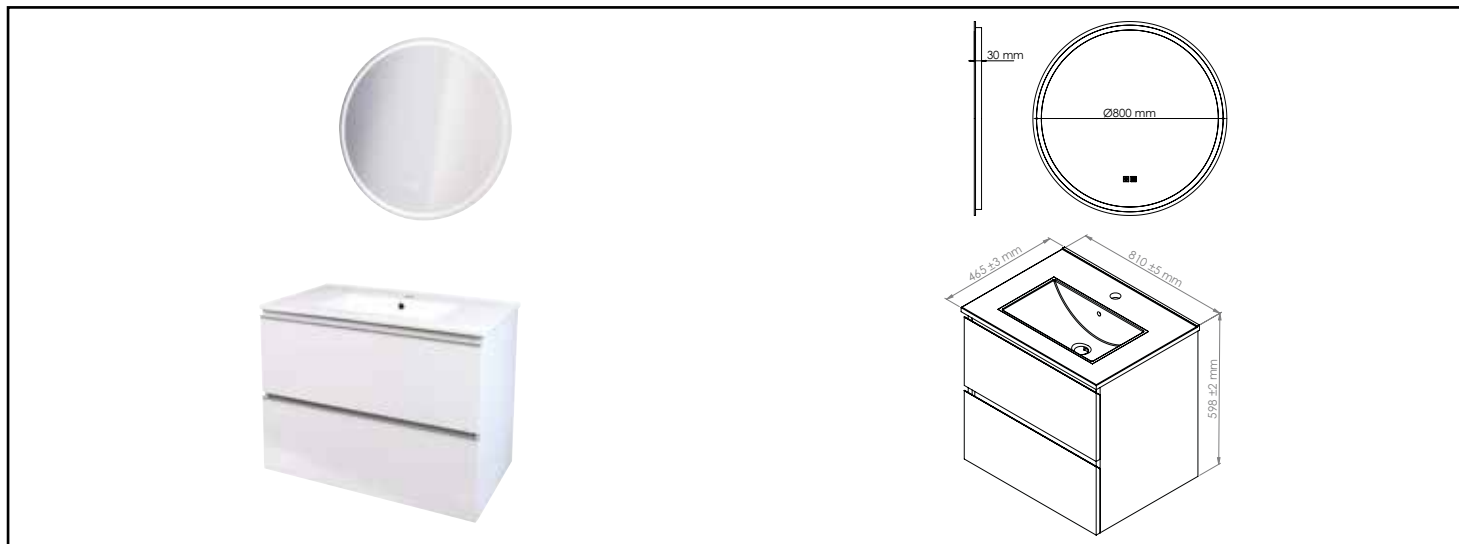

Référence : **402117520**

MBLE SUSPENDU OSLO - LARG 80 CM - BLANC MAT - 2 TIROIRS - MIROIR LOUXOR

CARACTÉRISTIQUES

Veiller à l'encombrement nécessaire au montage et à la pose du meuble.

COMPATIBILITÉ

Convient uniquement pour l'application prescrite.